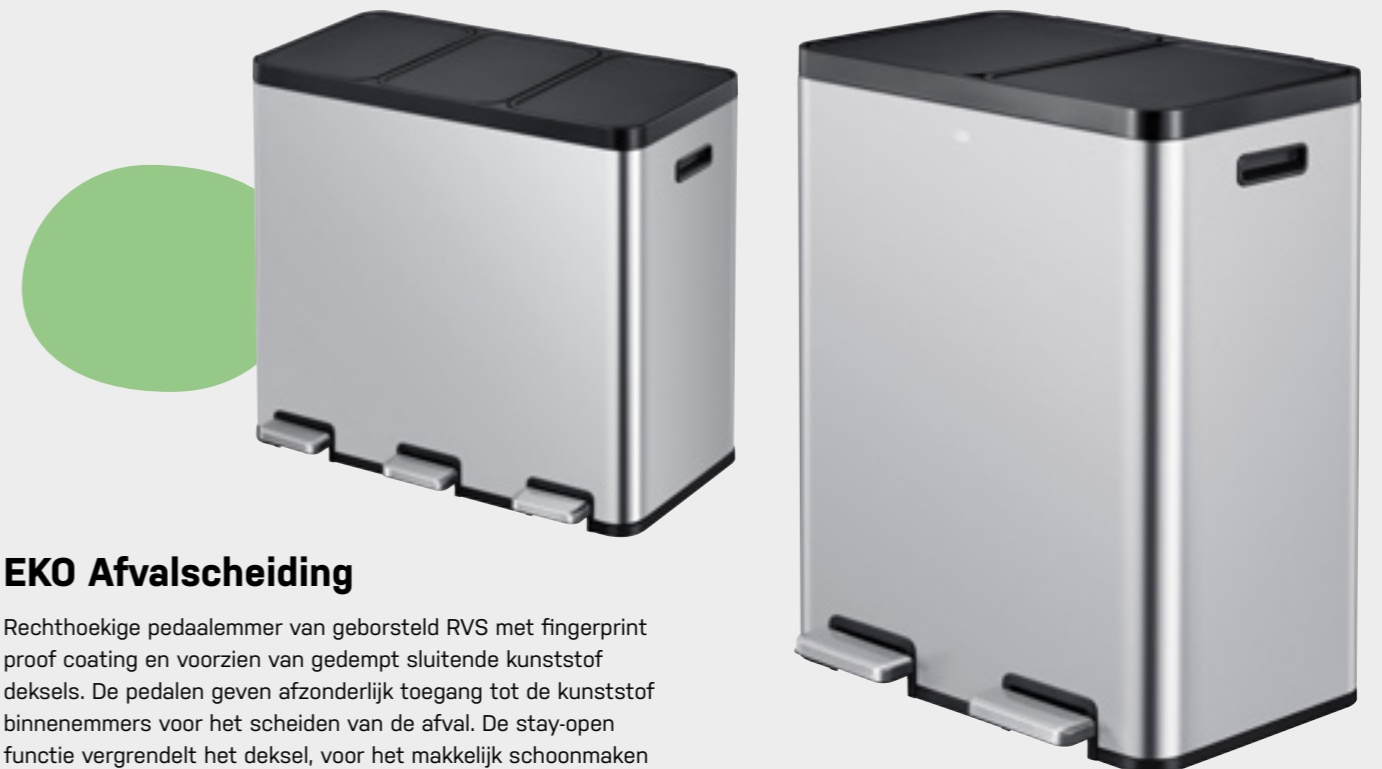

EKO Afvalscheiding

Rechthoekige pedaalemmer van geborsteld RVS met fingerprint proof coating en voorzien van gedempt sluitende kunststof deksels. De pedalen geven afzonderlijk toegang tot de kunststof binnenemmers voor het scheiden van de afval. De stay-open functie vergrendelt het deksel, voor het makkelijk schoonmaken van de afvalbak of wisselen van de afvalzak.

Art.nr. 1421901	2 x 30 L
Art.nr. 1421902	3 x 20 L